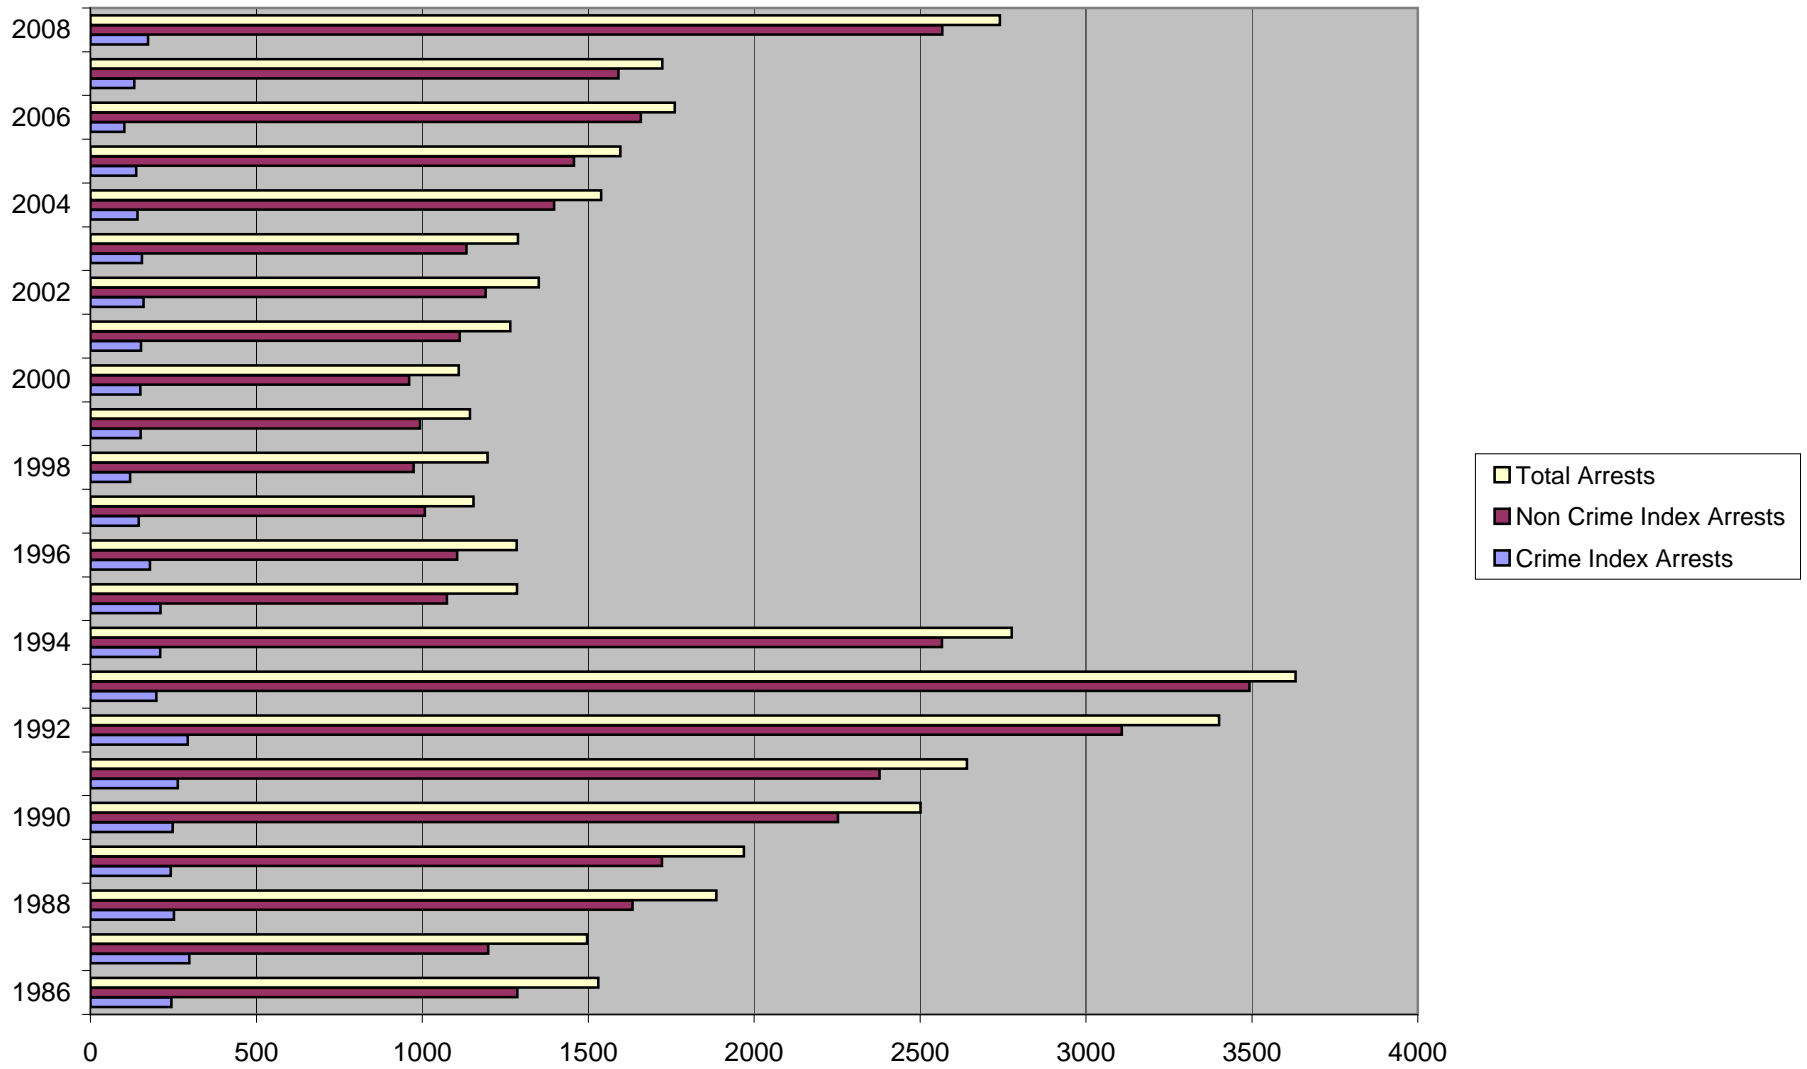

Yearly Arrest Comparisons

	Crime Index Arrests	Non Crime Index Arrests	Total Arrests
1986	244	1286	1530
1987	298	1199	1497
1988	252	1634	1886
1989	242	1722	1969
1990	248	2253	2501
1991	263	2378	2641
1992	293	3108	3401
1993	199	3493	3632
1994	210	2566	2776
1995	211	1074	1285
1996	179	1105	1284
1997	146	1008	1154
1998	120	974	1197
1999	151	993	1144
2000	150	960	1110
2001	152	1113	1265
2002	160	1191	1351
2003	155	1133	1288
2004	142	1397	1539
2005	138	1457	1597
2006	102	1659	1761
2007	132	1591	1723
2008	174	2567	2741