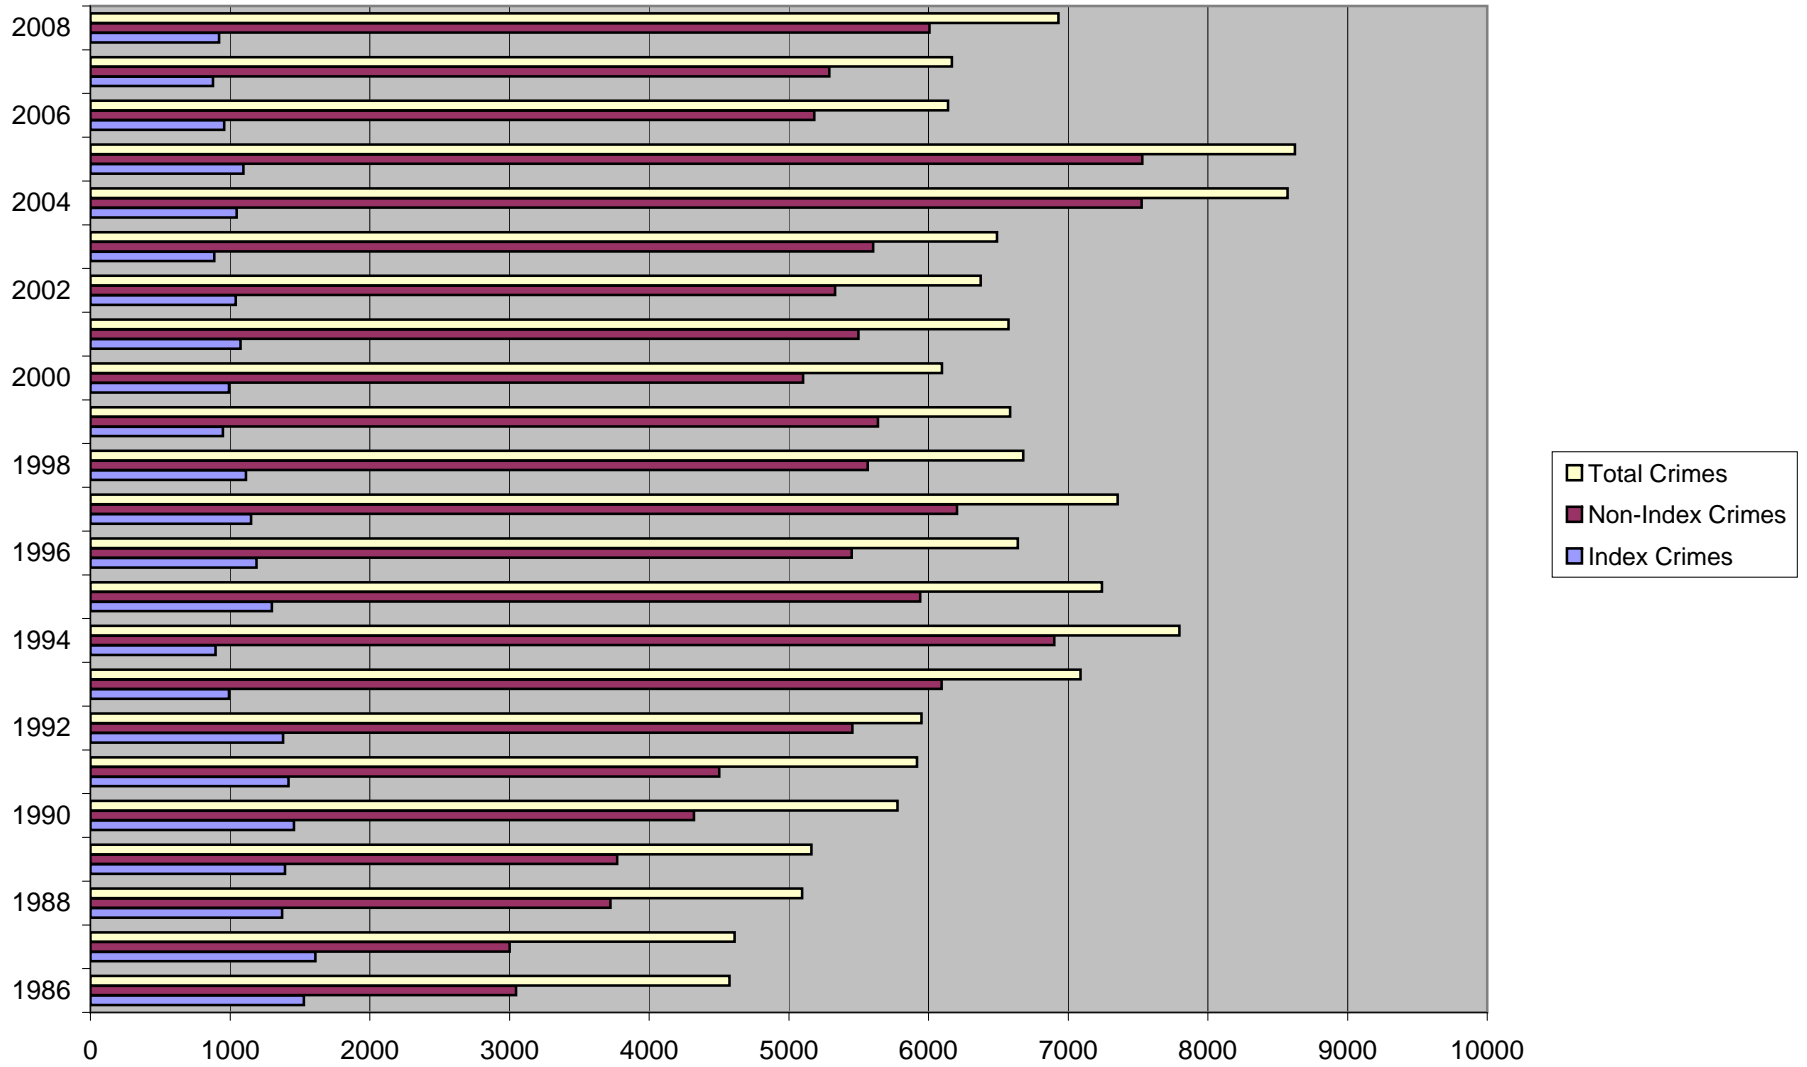

Yearly Crime Comparison

	Index Crimes	Non-Index Crimes	Total Crimes
1986	1528	3048	4576
1987	1611	3000	4611
1988	1373	3723	5096
1989	1392	3770	5162
1990	1458	4320	5778
1991	1417	4501	5918
1992	1379	5454	5950
1993	993	6095	7088
1994	895	6901	7796
1995	1300	5941	7241
1996	1188	5451	6639
1997	1150	6204	7354
1998	1113	5565	6678
1999	948	5637	6585
2000	993	5103	6096
2001	1074	5499	6573
2002	1041	5332	6373
2003	886	5604	6490
2004	1046	7525	8571
2005	1094	7530	8624
2006	957	5182	6139
2007	878	5289	6167
2008	921	6006	6929