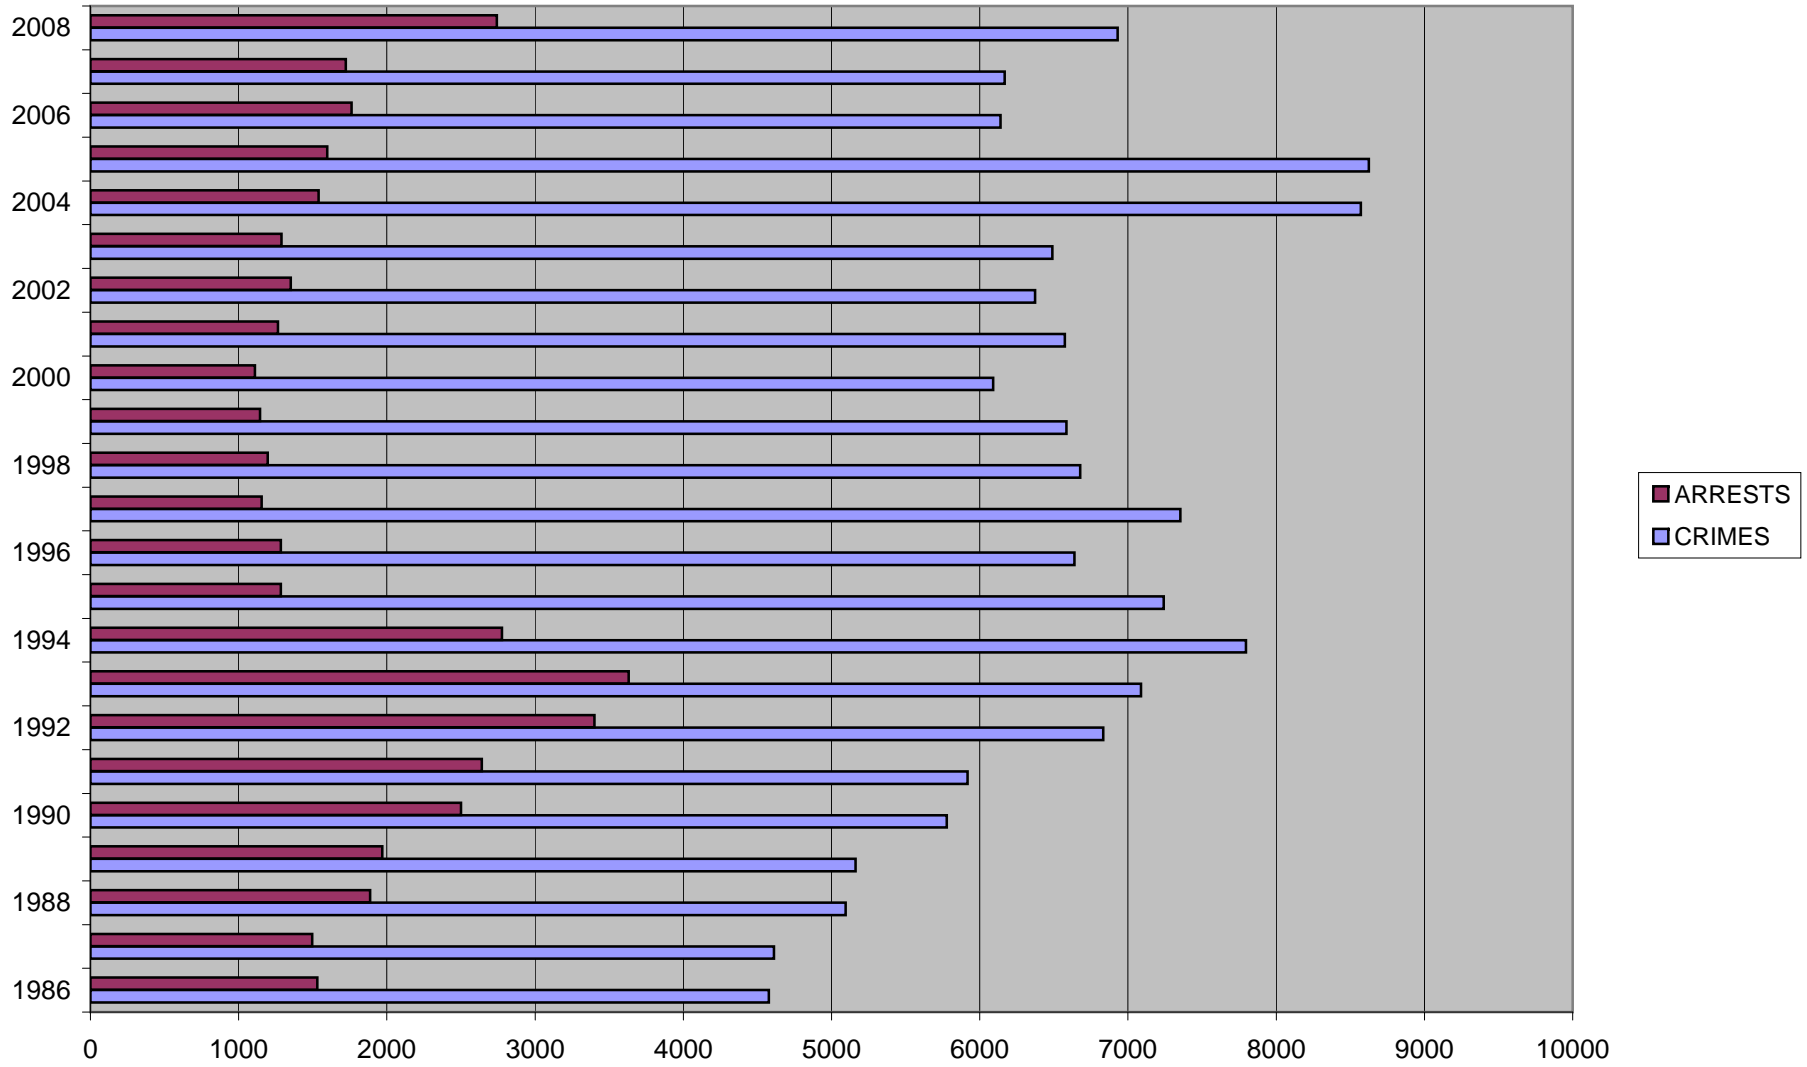

### Yearly Crime and Arrest Trend

CRIMES ARRESTS

1986	4576	1531
1987	4611	1497
1988	5096	1886
1989	5162	1969
1990	5778	2501
1991	5918	2641
1992	6833	3401
1993	7088	3632
1994	7796	2776
1995	7241	1285
1996	6639	1284
1997	7354	1154
1998	6678	1197
1999	6585	1144
2000	6091	1110
2001	6573	1265
2002	6373	1351
2003	6490	1288
2004	8571	1539
2005	8624	1597
2006	6139	1761
2007	6167	1723
2008	6929	2741