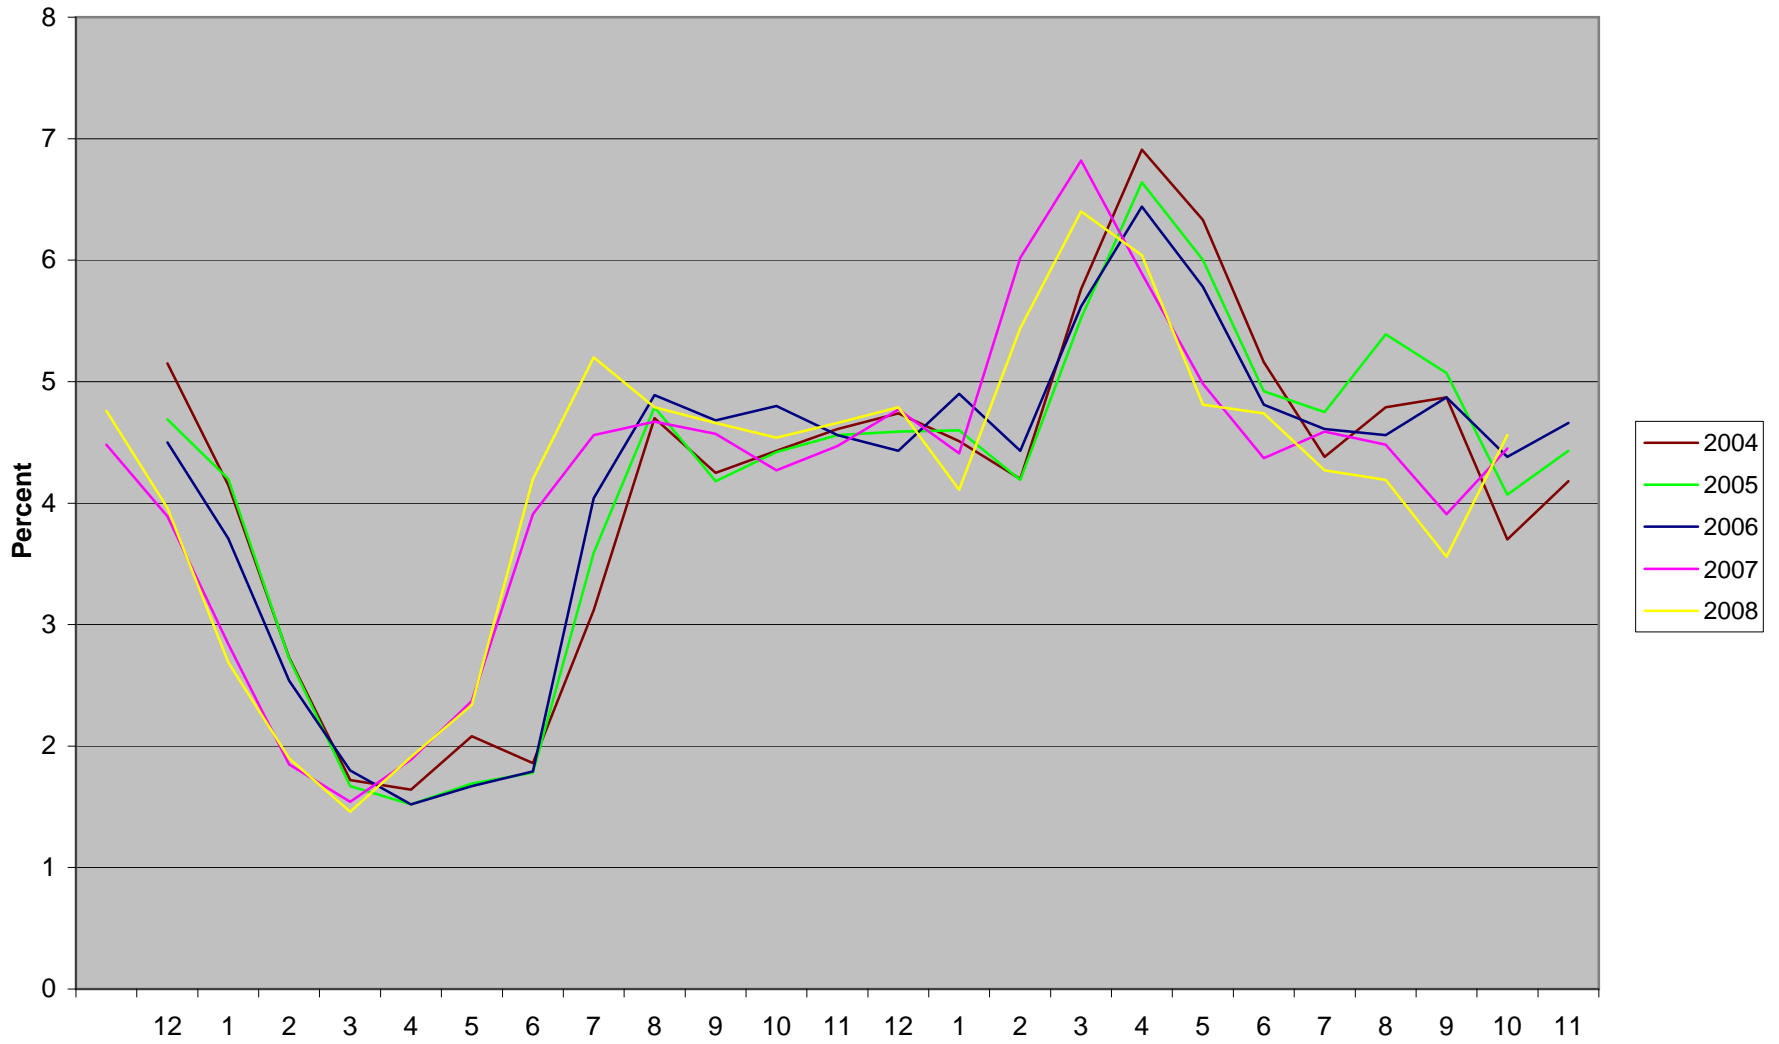

Percentage of Activity by Hour of Day

	2003	2004	2005	2006	2007	2008
12	3.63	5.15	4.69	4.5	4.48	4.76
1	3.28	4.15	4.2	3.71	3.89	3.96
2	2.46	2.73	2.72	2.54	2.84	2.69
3	1.86	1.72	1.67	1.8	1.85	1.9
4	1.44	1.64	1.52	1.52	1.54	1.46
5	1.29	2.08	1.69	1.67	1.89	1.91
6	2	1.86	1.78	1.79	2.37	2.34
7	3.41	3.12	3.59	4.04	3.91	4.2
8	4.11	4.7	4.79	4.89	4.56	5.2
9	4.16	4.25	4.18	4.68	4.67	4.79
10	4.61	4.43	4.42	4.8	4.57	4.66
11	4.68	4.61	4.56	4.56	4.27	4.54
12	4.65	4.74	4.59	4.43	4.47	4.66
1	4.98	4.51	4.6	4.9	4.77	4.79
2	4.97	4.2	4.19	4.43	4.41	4.11
3	5.78	5.76	5.52	5.62	6.02	5.44
4	6.59	6.91	6.64	6.44	6.82	6.4
5	6.21	6.33	6	5.78	5.89	6.04
6	5.56	5.16	4.92	4.81	4.98	4.81
7	5.58	4.38	4.75	4.61	4.37	4.74
8	5.08	4.79	5.39	4.56	4.59	4.27
9	4.93	4.87	5.07	4.87	4.48	4.19
10	4.62	3.7	4.07	4.38	3.91	3.56
11	4.12	4.18	4.43	4.66	4.45	4.56