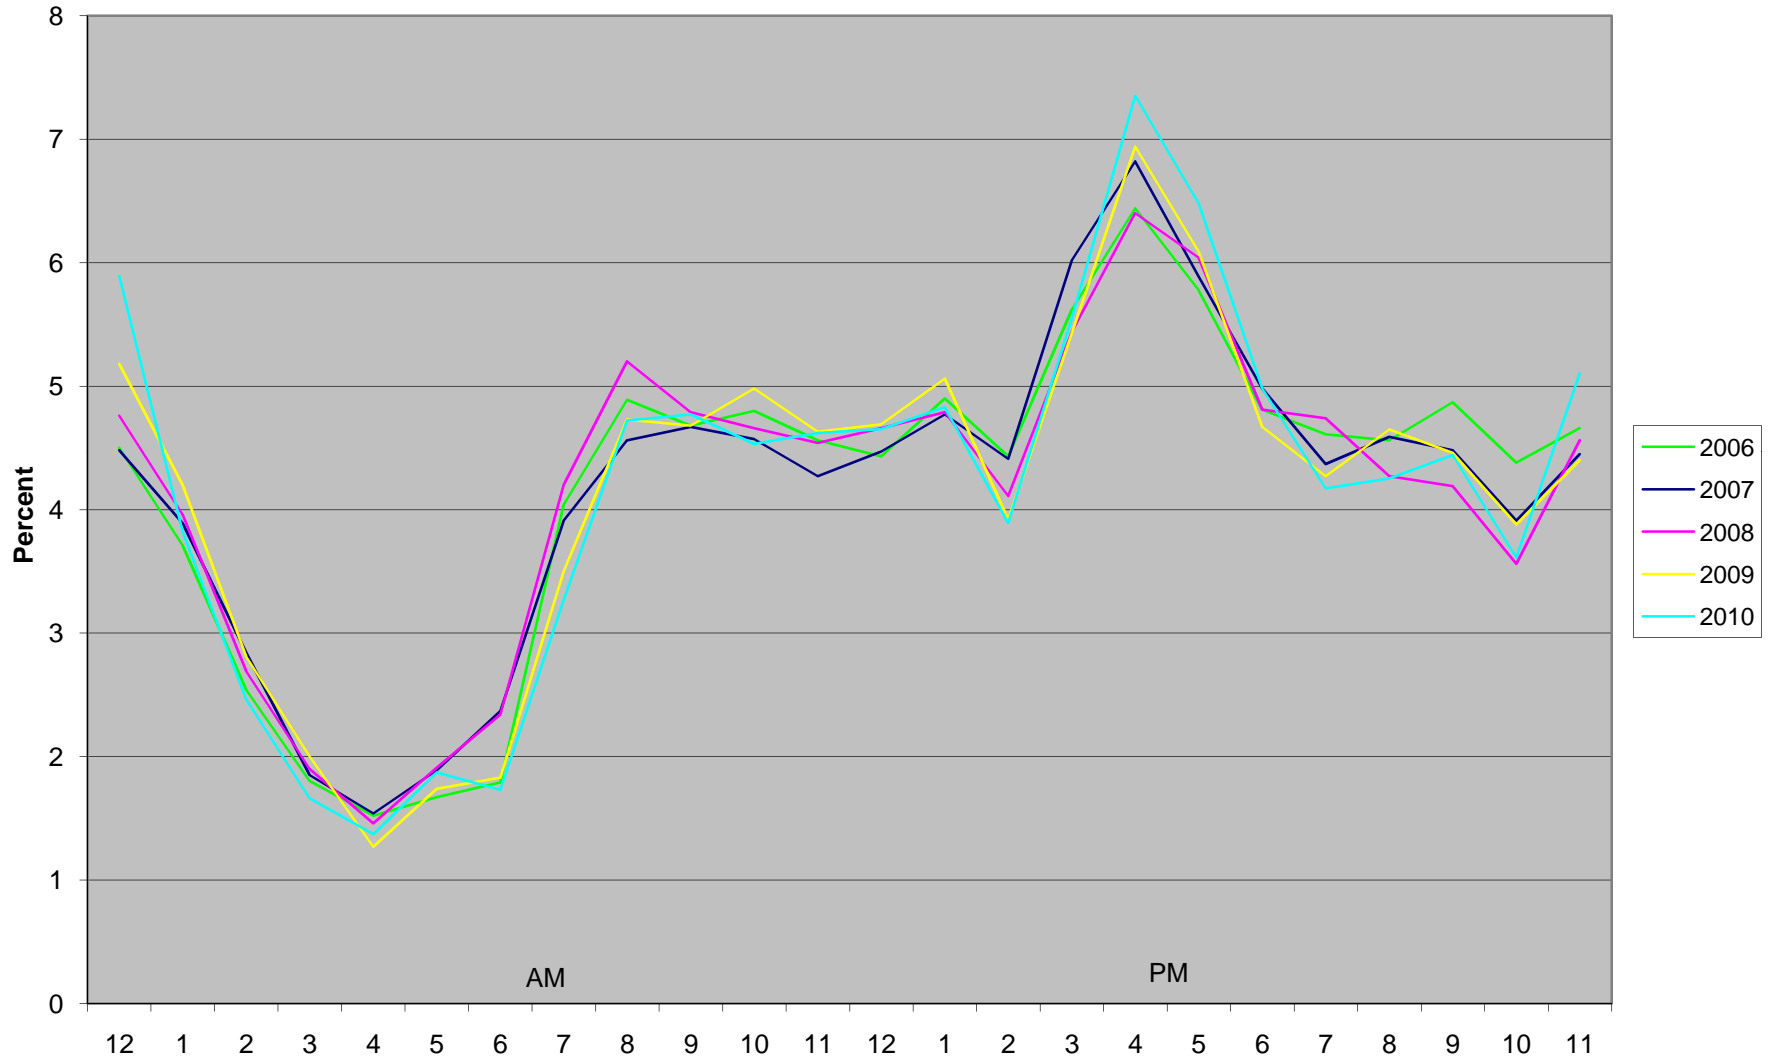

Percentage of Activity by Hour of Day

	2005	2006	2007	2008	2009	2010
12	4.69	4.5	4.48	4.76	5.18	5.89
1	4.2	3.71	3.89	3.96	4.2	3.82
2	2.72	2.54	2.84	2.69	2.81	2.46
3	1.67	1.8	1.85	1.9	2	1.66
4	1.52	1.52	1.54	1.46	1.27	1.37
5	1.69	1.67	1.89	1.91	1.74	1.87
6	1.78	1.79	2.37	2.34	1.83	1.73
7	3.59	4.04	3.91	4.2	3.5	3.27
8	4.79	4.89	4.56	5.2	4.73	4.72
9	4.18	4.68	4.67	4.79	4.68	4.77
10	4.42	4.8	4.57	4.66	4.98	4.53
11	4.56	4.56	4.27	4.54	4.63	4.62
12	4.59	4.43	4.47	4.66	4.69	4.65
1	4.6	4.9	4.77	4.79	5.06	4.83
2	4.19	4.43	4.41	4.11	3.92	3.89
3	5.52	5.62	6.02	5.44	5.43	5.55
4	6.64	6.44	6.82	6.4	6.94	7.35
5	6	5.78	5.89	6.04	6.09	6.48
6	4.92	4.81	4.98	4.81	4.67	4.98
7	4.75	4.61	4.37	4.74	4.27	4.17
8	5.39	4.56	4.59	4.27	4.65	4.25
9	5.07	4.87	4.48	4.19	4.46	4.44
10	4.07	4.38	3.91	3.56	3.88	3.61
11	4.43	4.66	4.45	4.56	4.4	5.1