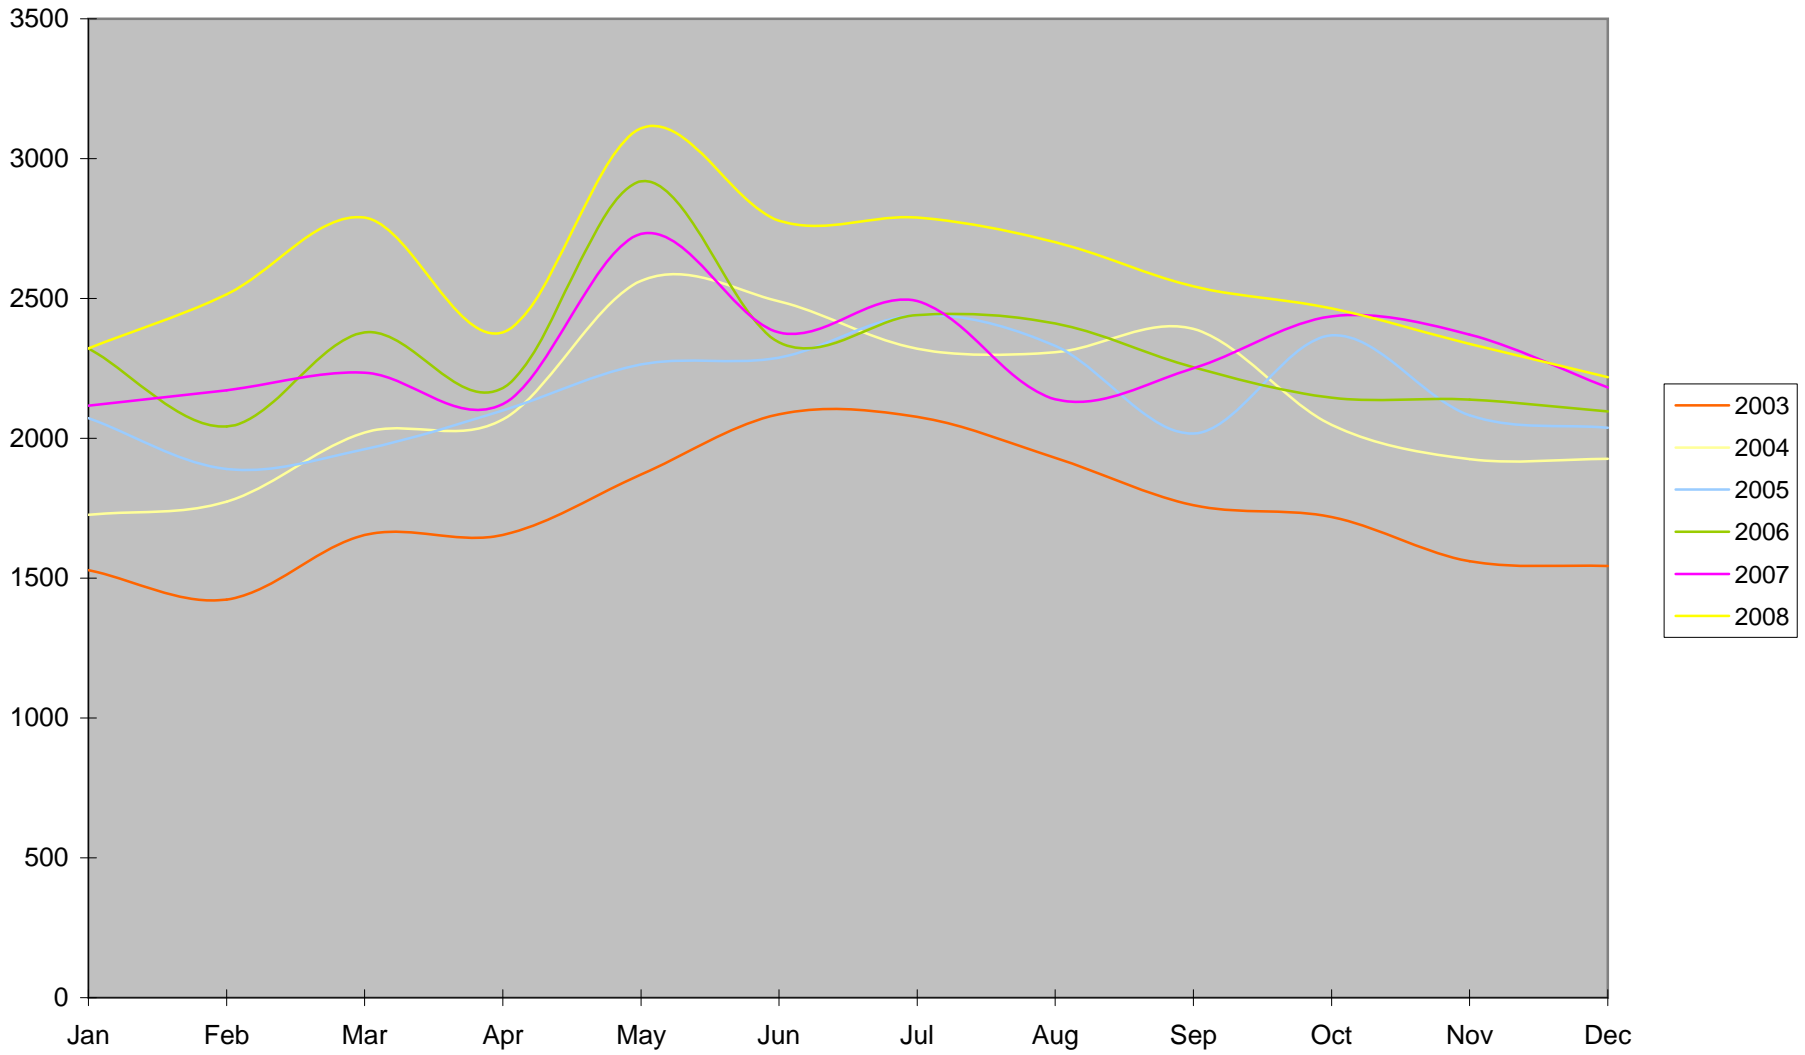

# Incidents By Month

	2003	2004	2005	2006	2007	2008
Jan	1529	1727	2072	2322	2117	2321
Feb	1423	1774	1890	2042	2172	2515
Mar	1654	2021	1961	2379	2235	2790
Apr	1654	2067	2099	2180	2122	2379
May	1871	2563	2264	2919	2731	3109
Jun	2086	2490	2288	2343	2379	2778
Jul	2077	2320	2441	2441	2491	2790
Aug	1930	2308	2331	2411	2140	2701
Sep	1761	2391	2017	2254	2251	2544
Oct	1718	2048	2368	2145	2436	2464
Nov	1561	1926	2082	2139	2371	2337
Dec	1543	1927	2038	2096	2182	2219
	20807	25562	25851	27688	27627	30947