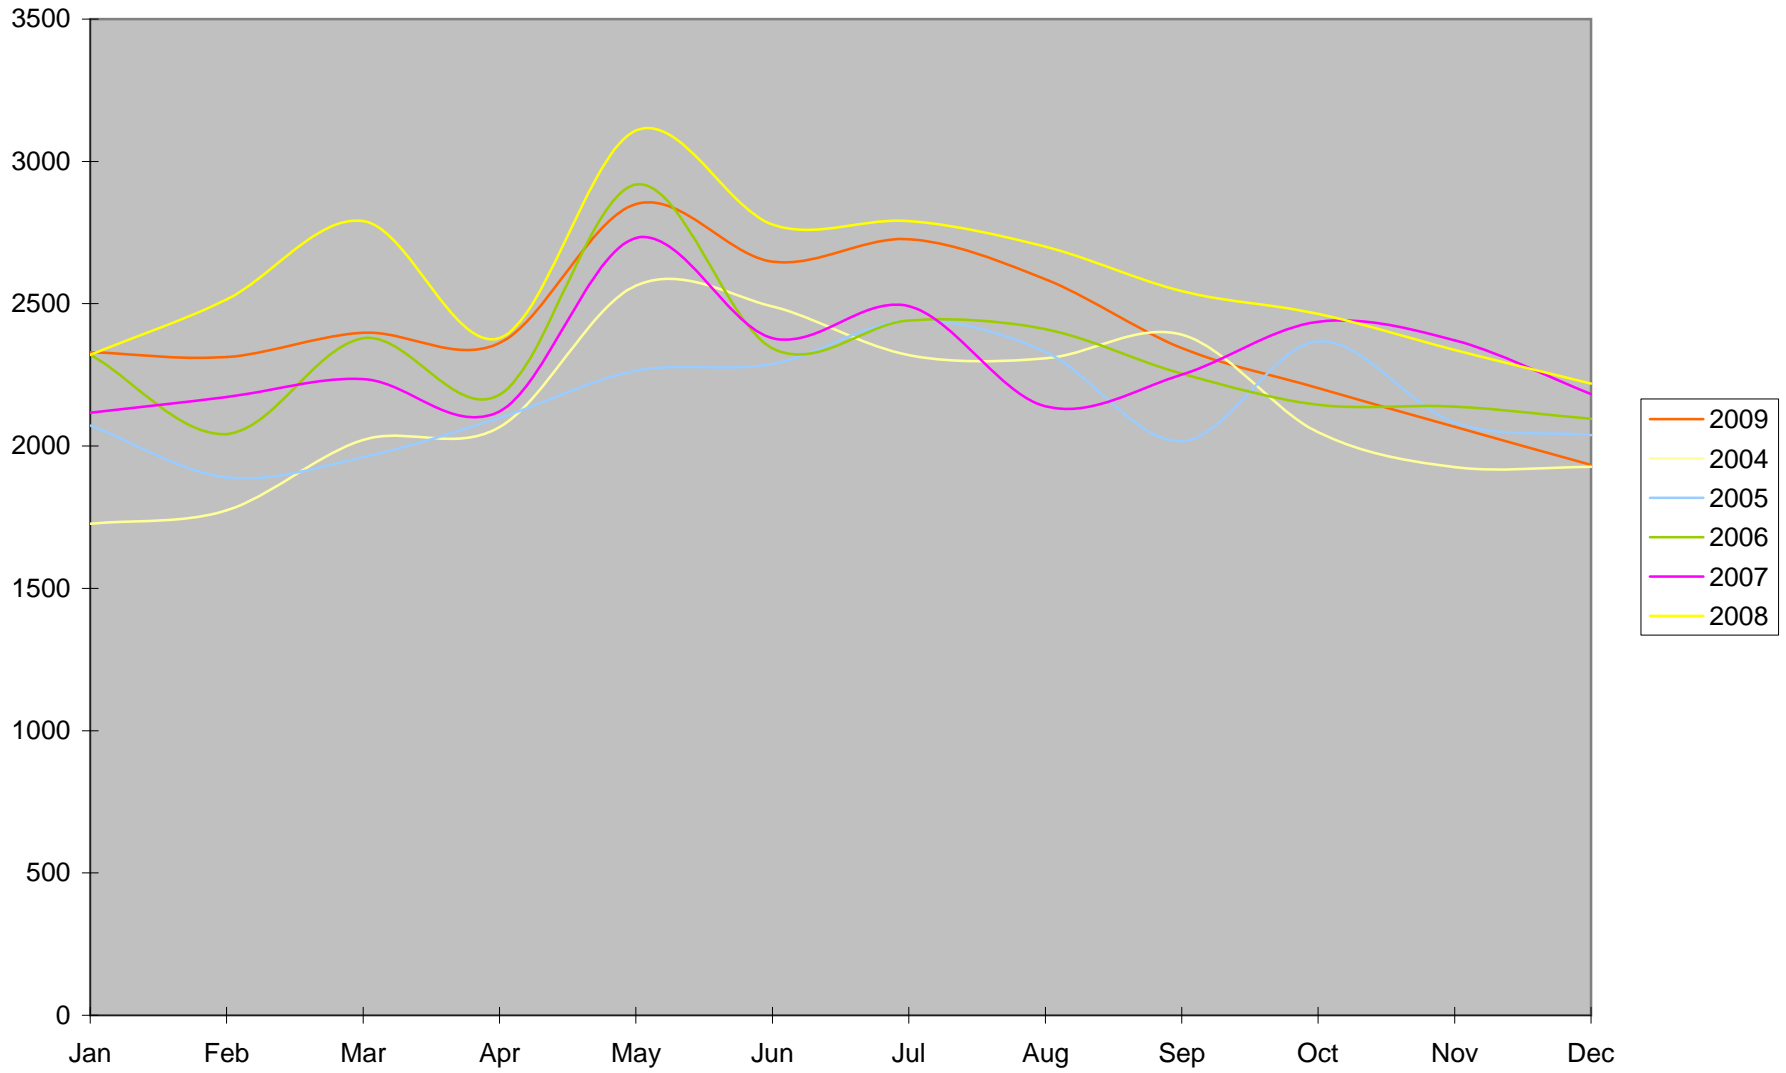

Incidents By Month

	2004	2005	2006	2007	2008	2009
Jan	1727	2072	2322	2117	2321	2330
Feb	1774	1890	2042	2172	2515	2313
Mar	2021	1961	2379	2235	2790	2398
Apr	2067	2099	2180	2122	2379	2362
May	2563	2264	2919	2731	3109	2850
Jun	2490	2288	2343	2379	2778	2648
Jul	2320	2441	2441	2491	2790	2726
Aug	2308	2331	2411	2140	2701	2586
Sep	2391	2017	2254	2251	2544	2344
Oct	2048	2368	2145	2436	2464	2204
Nov	1926	2082	2139	2371	2337	2068
Dec	1927	2038	2096	2182	2219	1934
	25562	25851	27688	27627	30947	28763