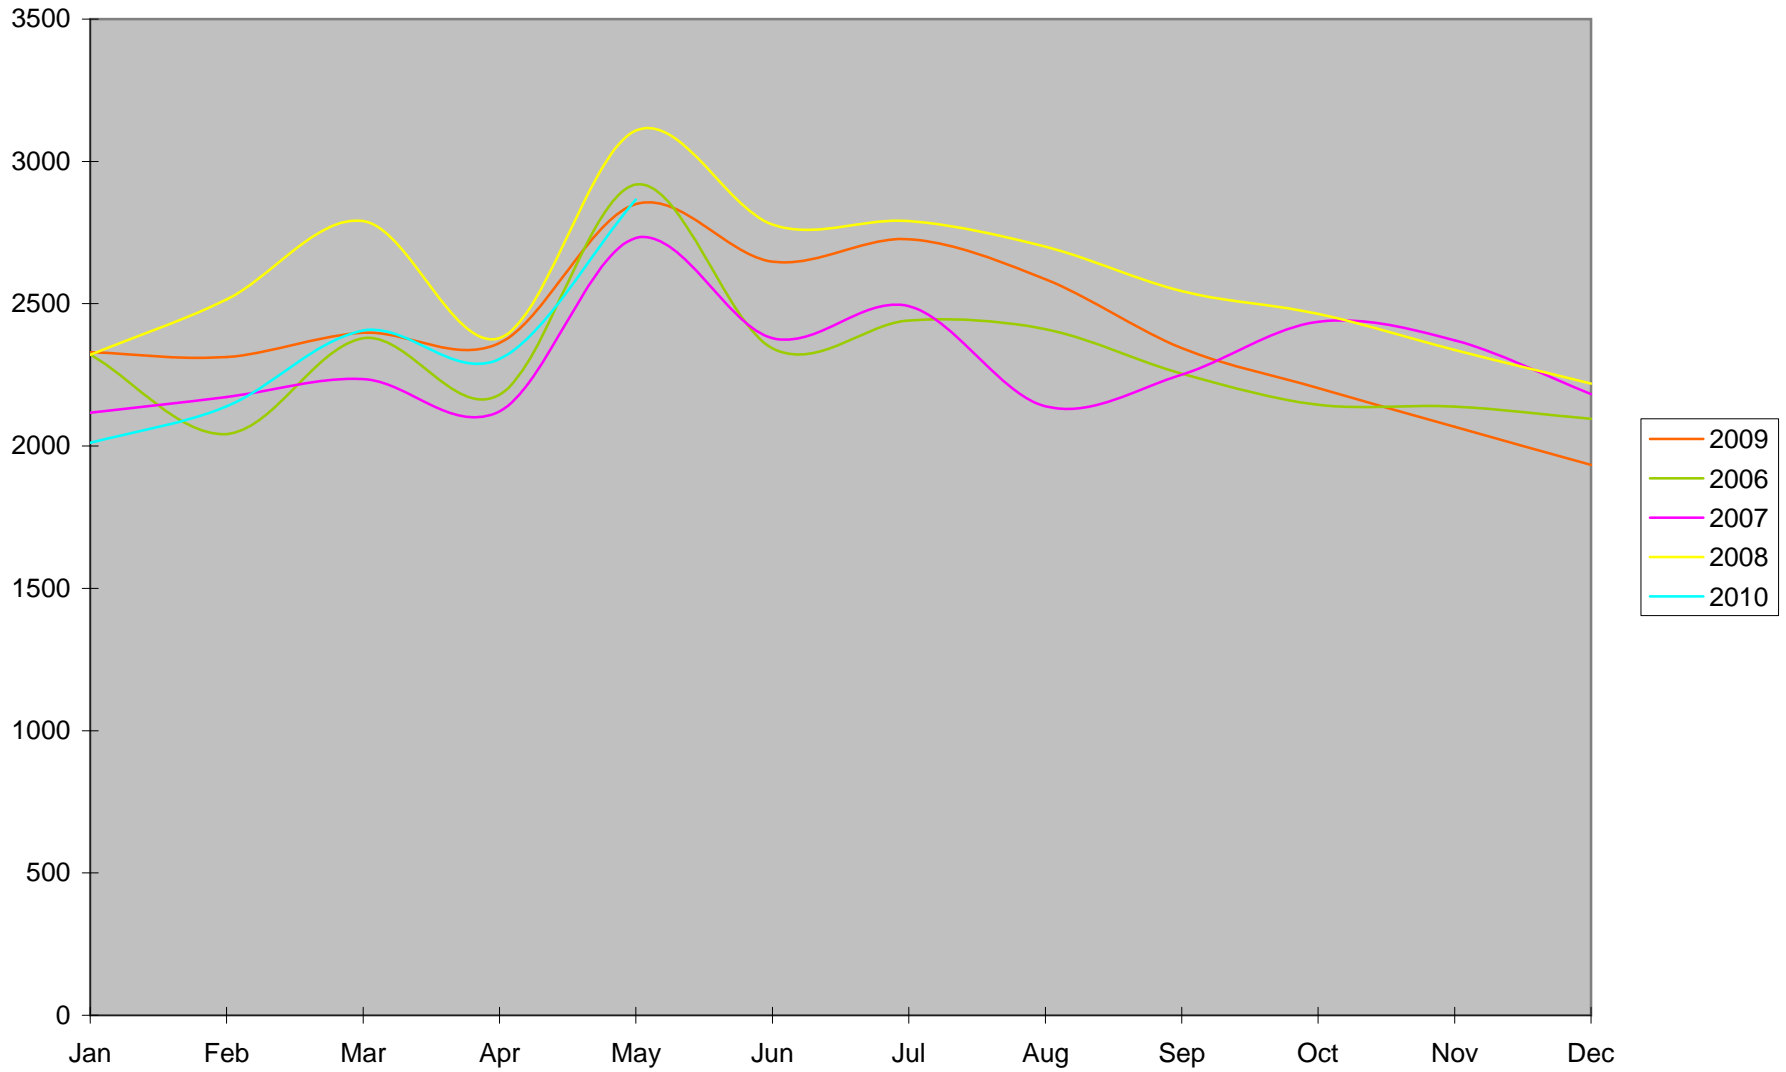

Incidents By Month

	2006	2007	2008	2009	2010
Jan	2322	2117	2321	2330	2011
Feb	2042	2172	2515	2313	2140
Mar	2379	2235	2790	2398	2406
Apr	2180	2122	2379	2362	2306
May	2919	2731	3109	2850	2866
Jun	2343	2379	2778	2648	
Jul	2441	2491	2790	2726	
Aug	2411	2140	2701	2586	
Sep	2254	2251	2544	2344	
Oct	2145	2436	2464	2204	
Nov	2139	2371	2337	2068	
Dec	2096	2182	2219	1934	
	27688	27627	30947	28763	