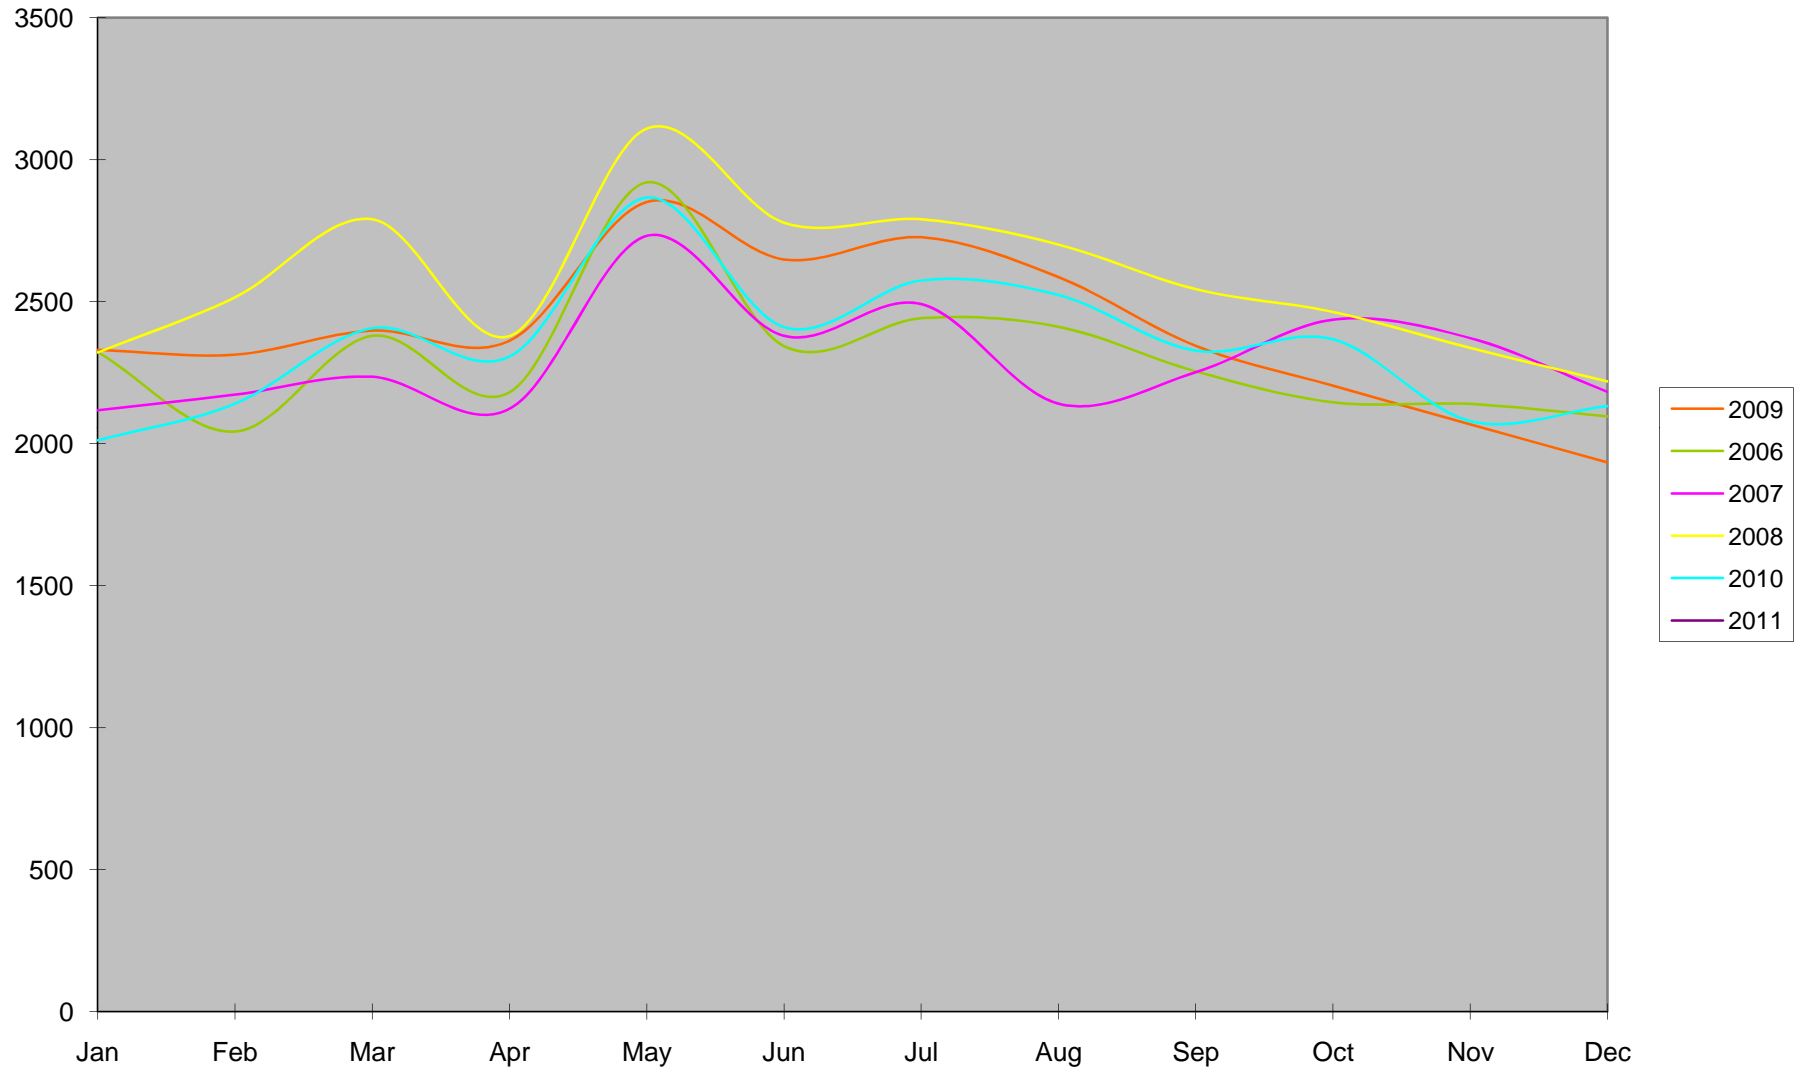

### Incidents By Month

	2006	2007	2008	2009	2010	2011
Jan	2322	2117	2321	2330	2011	2152
Feb	2042	2172	2515	2313	2140	
Mar	2379	2235	2790	2398	2406	
Apr	2180	2122	2379	2362	2306	
May	2919	2731	3109	2850	2866	
Jun	2343	2379	2778	2648	2410	
Jul	2441	2491	2790	2726	2574	
Aug	2411	2140	2701	2586	2523	
Sep	2254	2251	2544	2344	2327	
Oct	2145	2436	2464	2204	2367	
Nov	2139	2371	2337	2068	2079	
Dec	2096	2182	2219	1934	2132	
	27688	27627	30947	28763	28141	