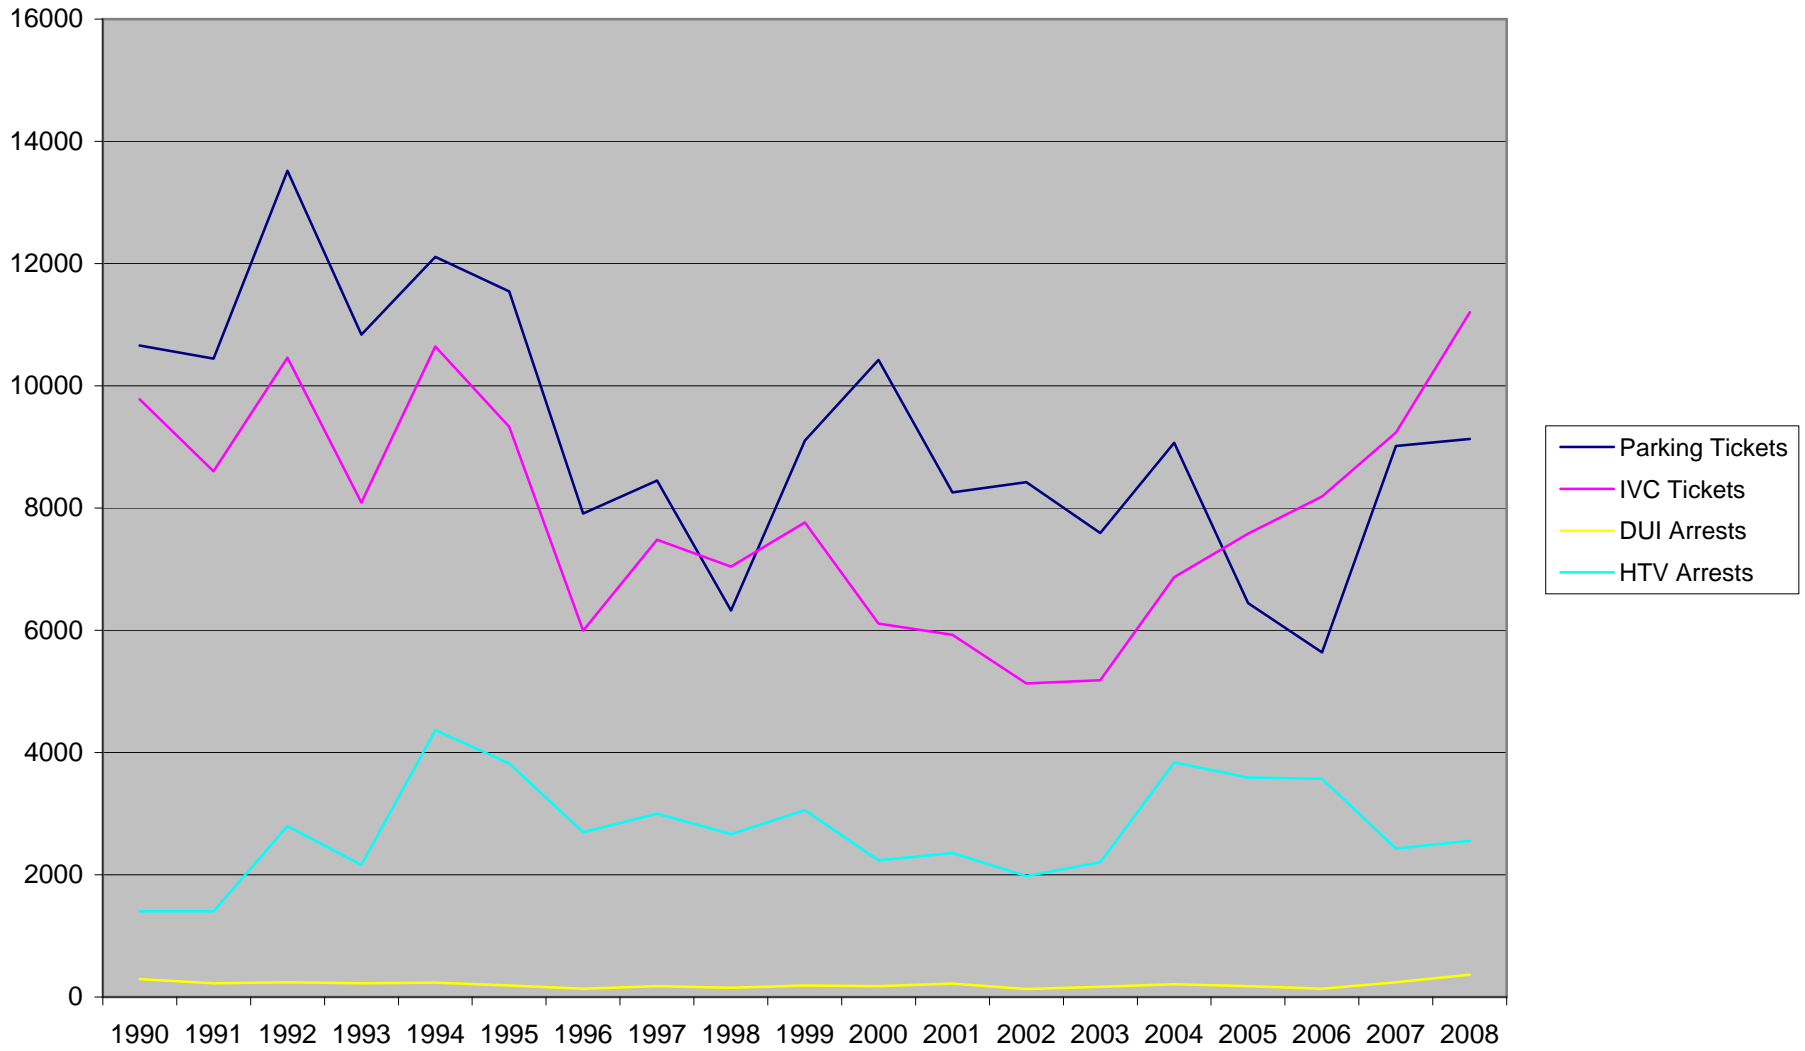

Annual Traffic Violations

	Parking Tickets	IVC Tickets	DUI Arrests	HTV Arrests
1990	10661	9782	295	1405
1991	10446	8601	225	1405
1992	13517	10459	240	2796
1993	10840	8091	225	2164
1994	12108	10642	234	4368
1995	11547	9328	190	3820
1996	7910	5996	137	2698
1997	8451	7484	176	3001
1998	6326	7041	153	2667
1999	9107	7765	187	3055
2000	10422	6109	176	2237
2001	8259	5927	220	2354
2002	8422	5129	133	1977
2003	7594	5185	168	2203
2004	9066	6871	209	3837
2005	6444	7582	176	3592
2006	5639	8186	136	3569
2007	9015	9236	241	2428
2008	9129	11204	366	2557