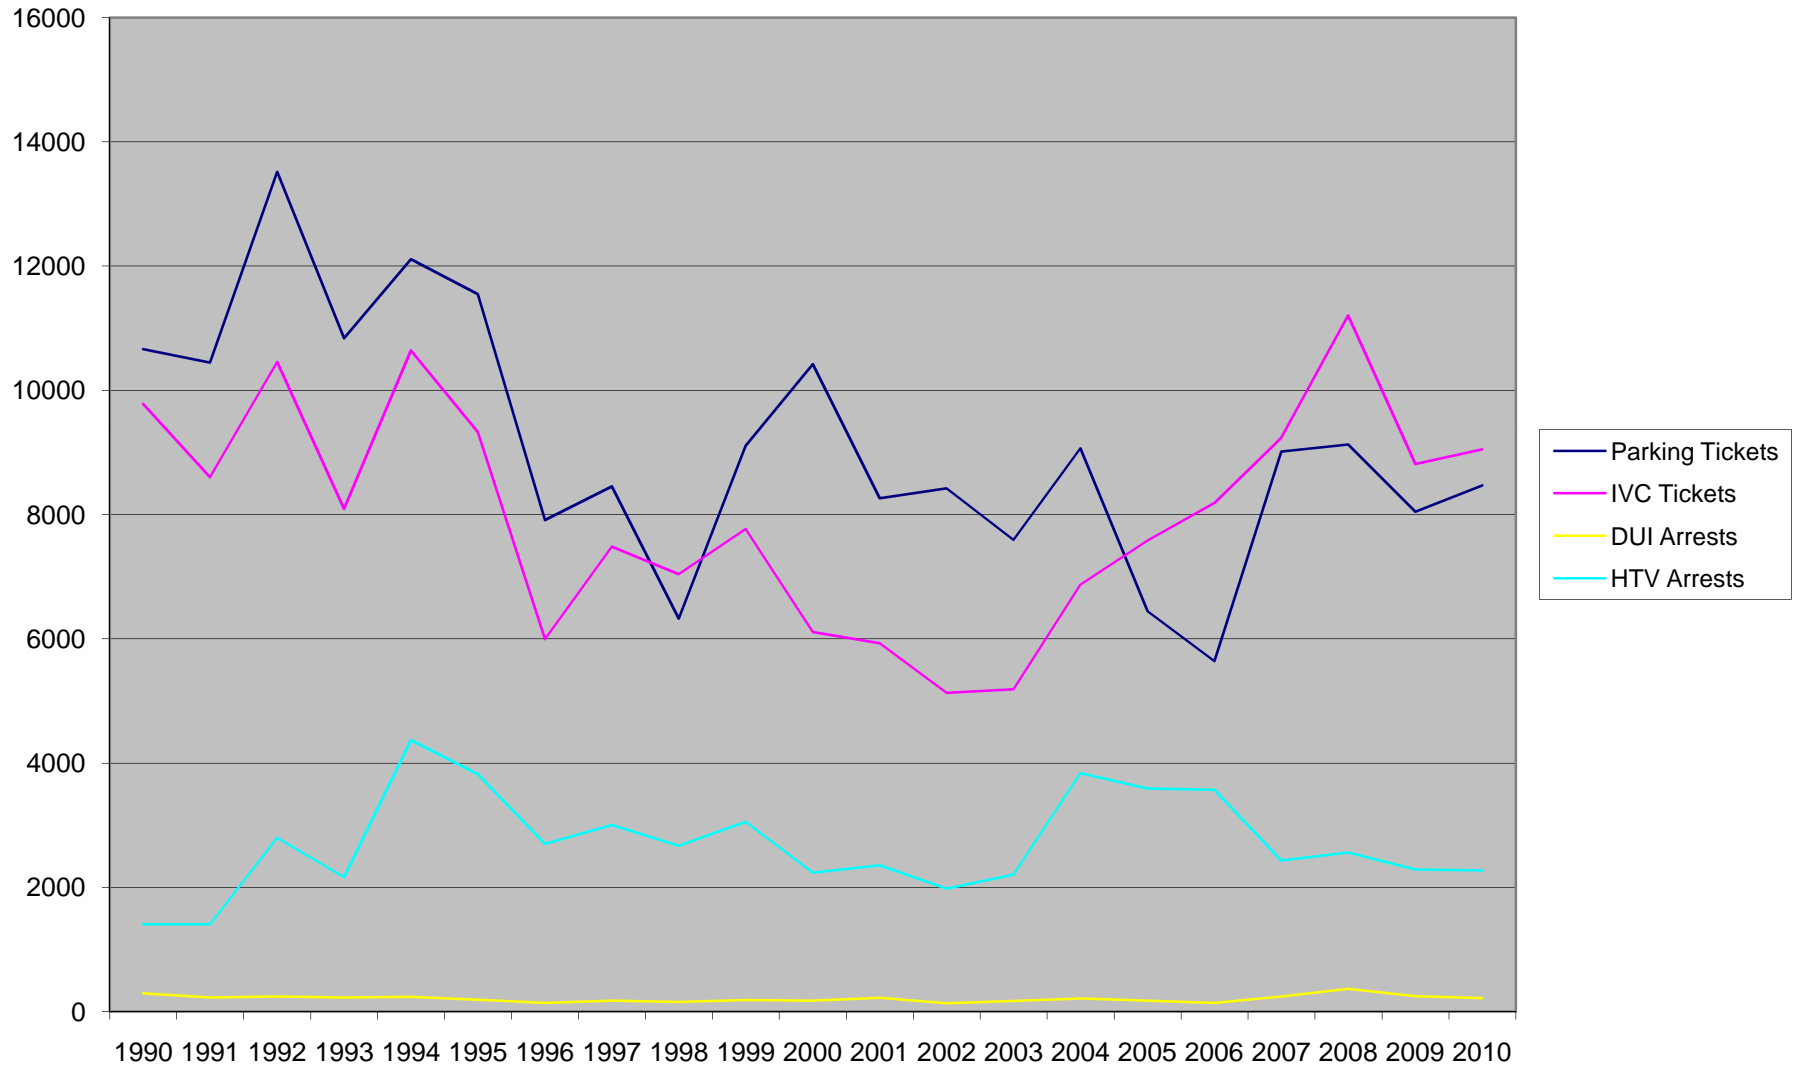

Annual Traffic Violations

	Parking Tickets	IVC Tickets	DUI Arrests	HTV Arrests
1990	10661	9782	295	1405
1991	10446	8601	225	1405
1992	13517	10459	240	2796
1993	10840	8091	225	2164
1994	12108	10642	234	4368
1995	11547	9328	190	3820
1996	7910	5996	137	2698
1997	8451	7484	176	3001
1998	6326	7041	153	2667
1999	9107	7765	187	3055
2000	10422	6109	176	2237
2001	8259	5927	220	2354
2002	8422	5129	133	1977
2003	7594	5185	168	2203
2004	9066	6871	209	3837
2005	6444	7582	176	3592
2006	5639	8186	136	3569
2007	9015	9236	241	2428
2008	9129	11204	366	2557
2009	8045	8811	248	2286
2010	8468	9051	218	2272