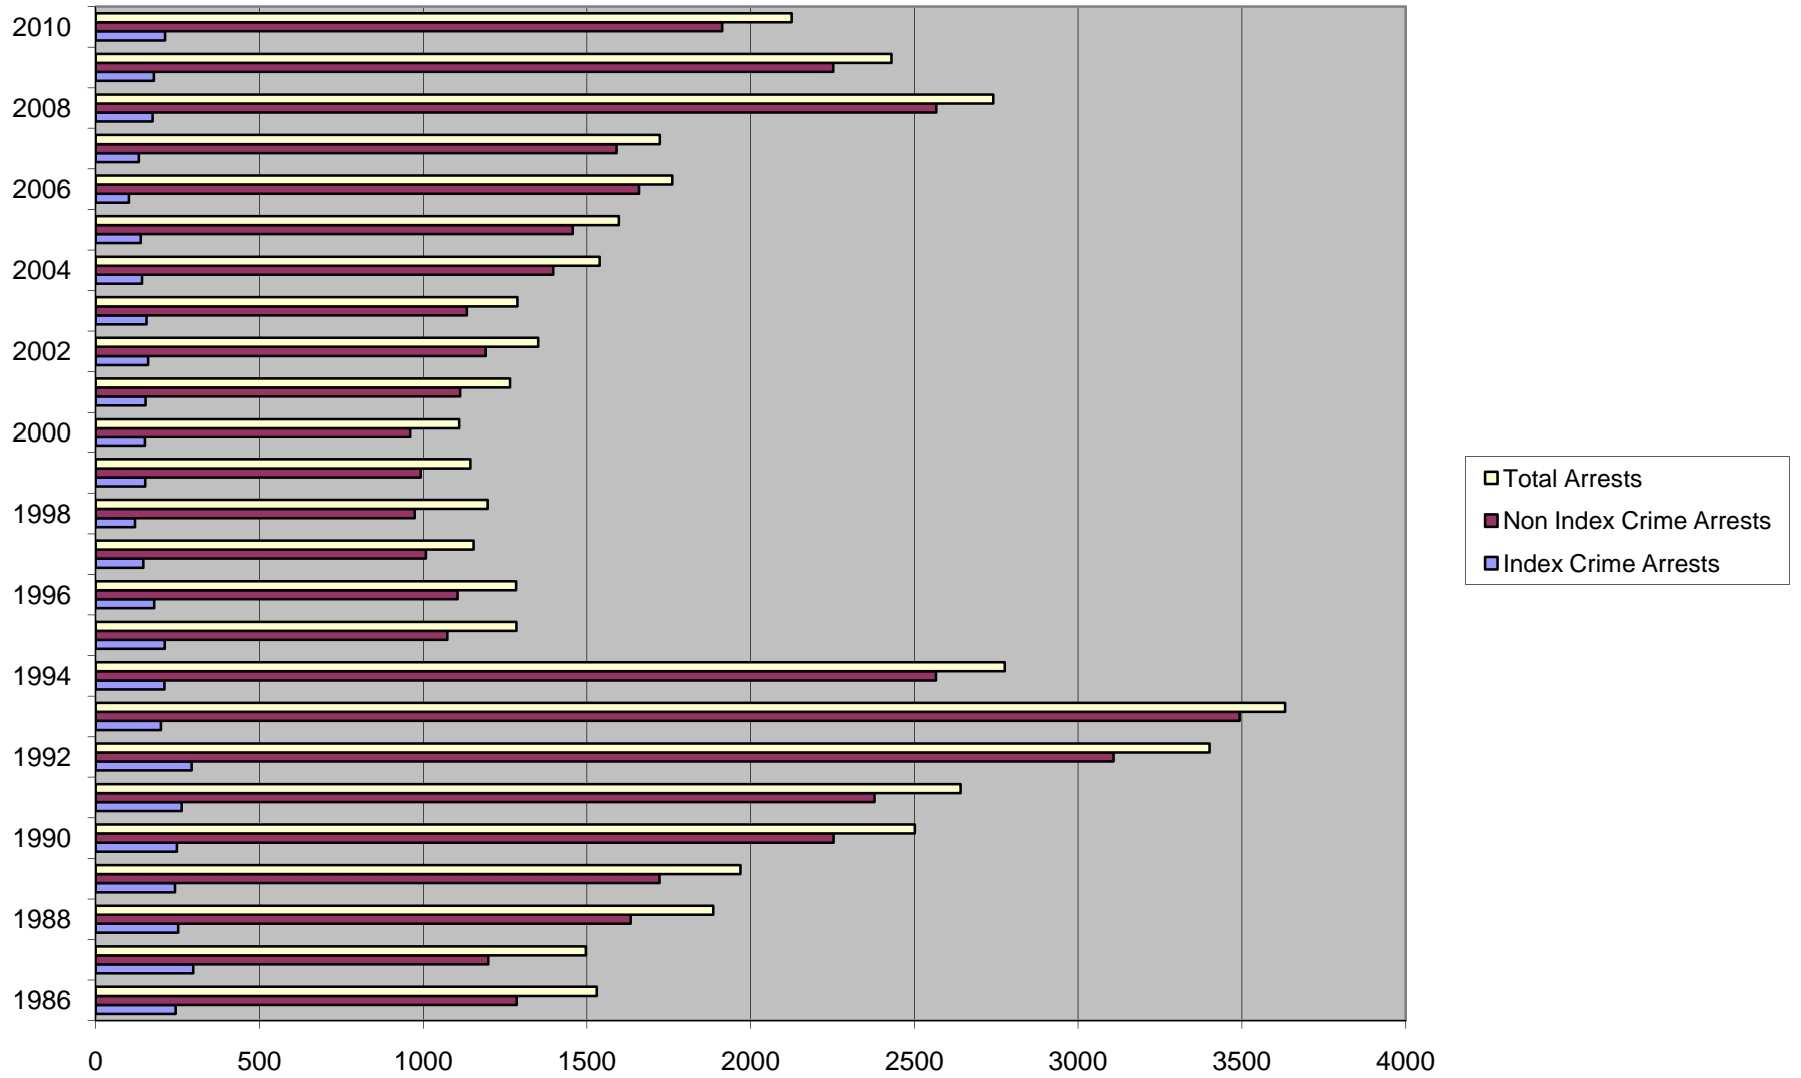

## Yearly Arrest Comparisons

	Index Crime Arrests	Non Index Crime Arrests	Total Arrests
1986	244	1286	1530
1987	298	1199	1497
1988	252	1634	1886
1989	242	1722	1969
1990	248	2253	2501
1991	263	2378	2641
1992	293	3108	3401
1993	199	3493	3632
1994	210	2566	2776
1995	211	1074	1285
1996	179	1105	1284
1997	146	1008	1154
1998	120	974	1197
1999	151	993	1144
2000	150	960	1110
2001	152	1113	1265
2002	160	1191	1351
2003	155	1133	1288
2004	142	1397	1539
2005	138	1457	1597
2006	102	1659	1761
2007	132	1591	1723
2008	174	2567	2741
2009	178	2252	2430
2010	212	1913	2125