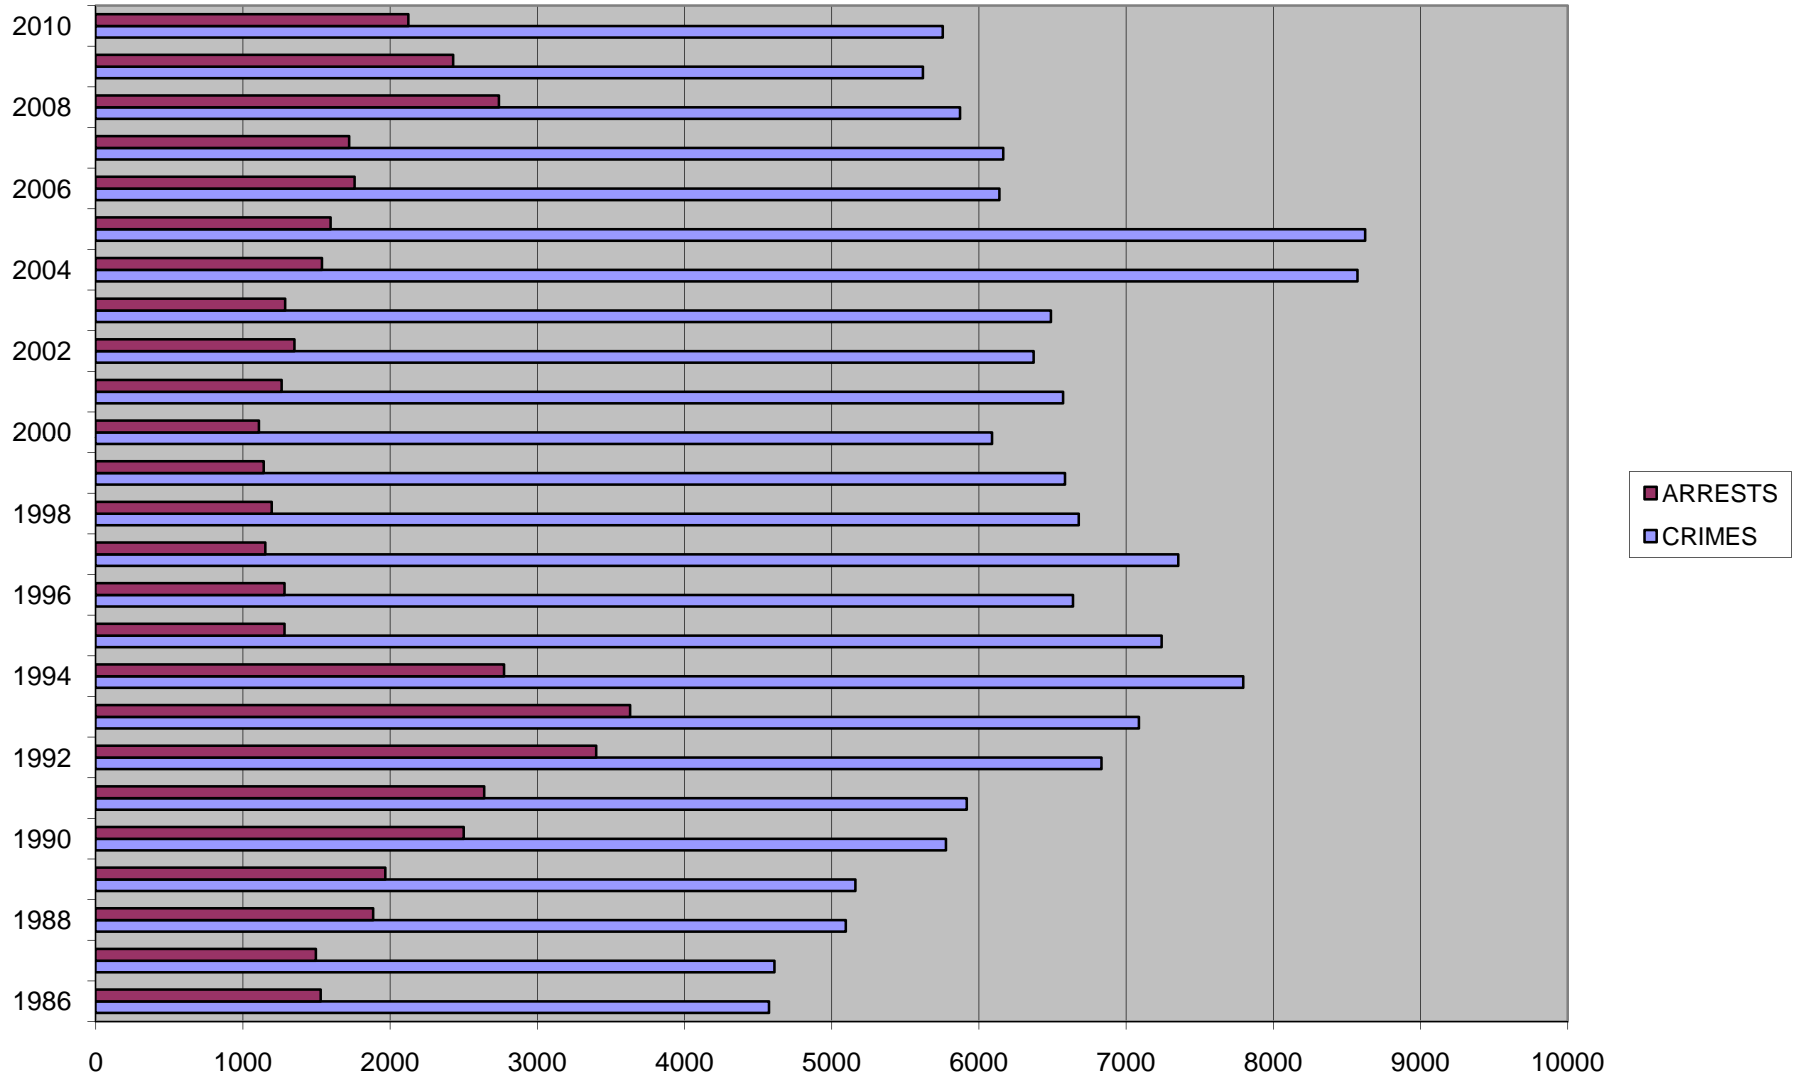

Yearly Crime and Arrest Trend

CRIMES ARRESTS

1986	4576	1531
1987	4611	1497
1988	5096	1886
1989	5162	1969
1990	5778	2501
1991	5918	2641
1992	6833	3401
1993	7088	3632
1994	7796	2776
1995	7241	1285
1996	6639	1284
1997	7354	1154
1998	6678	1197
1999	6585	1144
2000	6091	1110
2001	6573	1265
2002	6373	1351
2003	6490	1288
2004	8571	1539
2005	8624	1597
2006	6139	1761
2007	6167	1723
2008	5873	2741
2009	5621	2430
2010	5756	2125