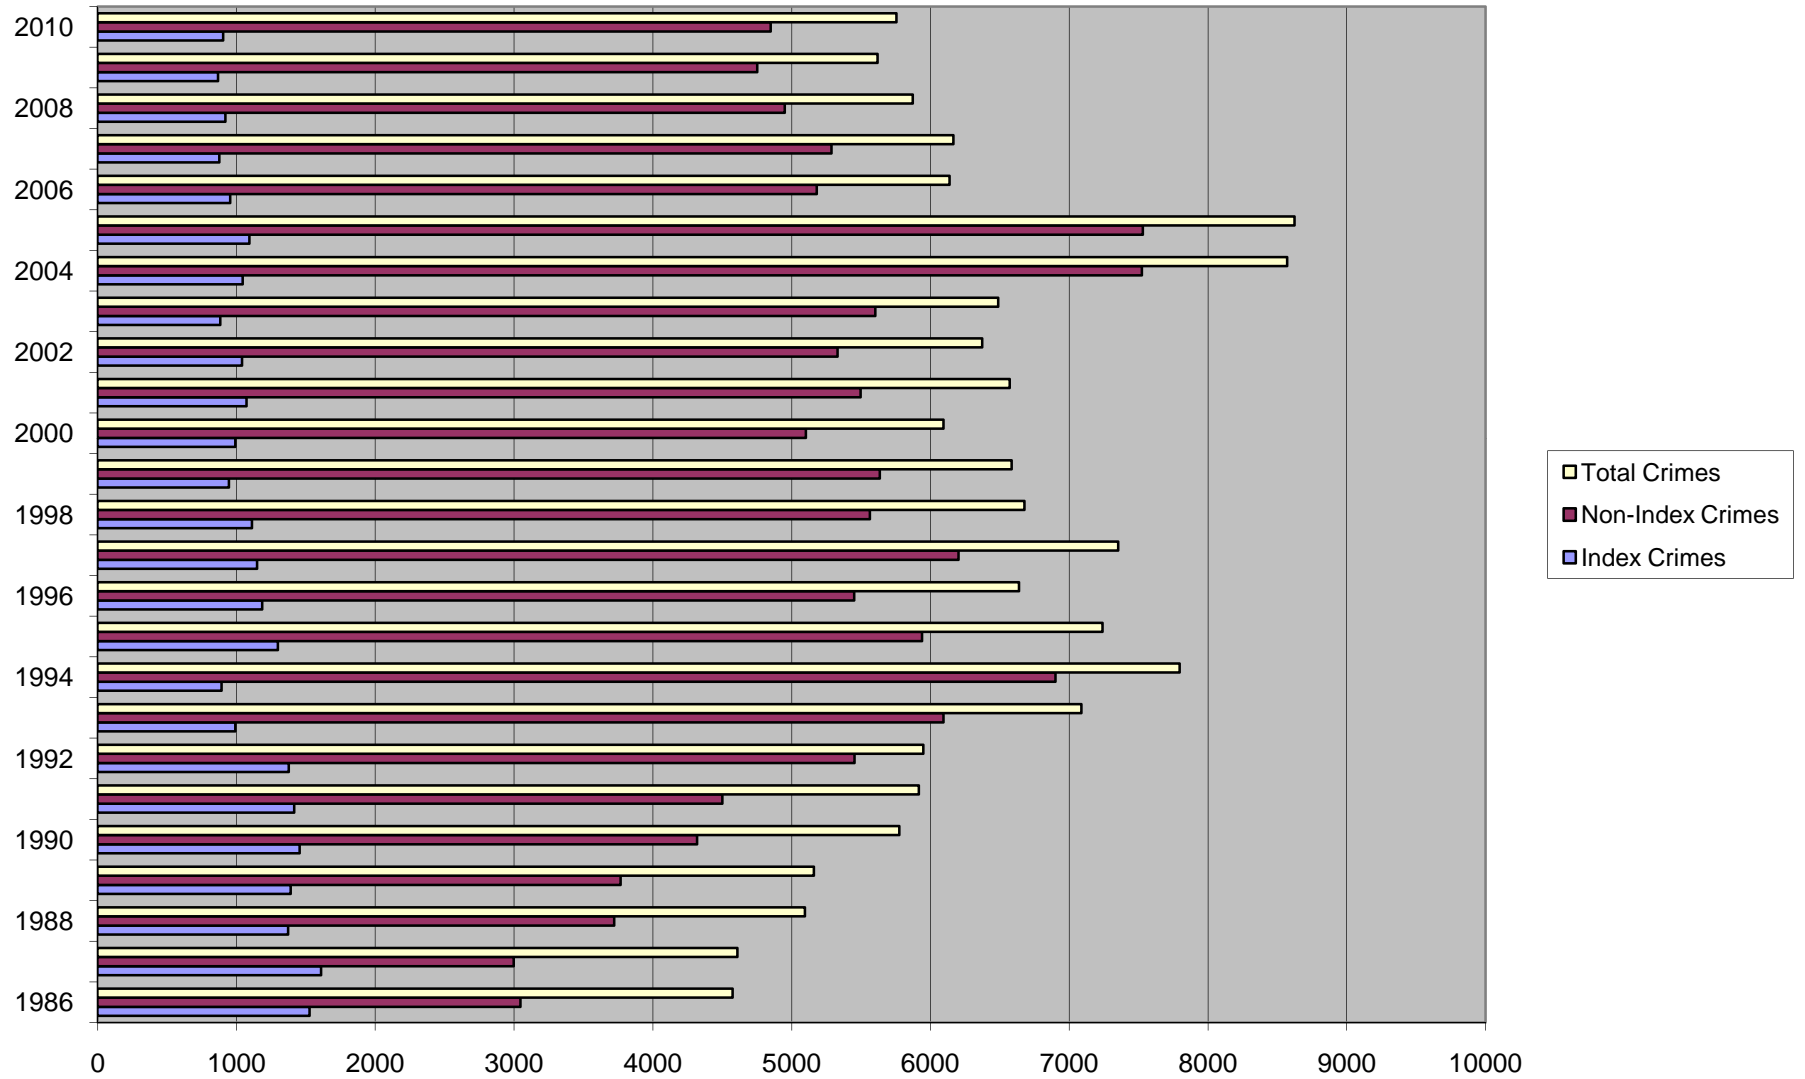

Yearly Crime Comparison

	Index Crimes	Non-Index Crimes	Total Crimes
1986	1528	3048	4576
1987	1611	3000	4611
1988	1373	3723	5096
1989	1392	3770	5162
1990	1458	4320	5778
1991	1417	4501	5918
1992	1379	5454	5950
1993	993	6095	7088
1994	895	6901	7796
1995	1300	5941	7241
1996	1188	5451	6639
1997	1150	6204	7354
1998	1113	5565	6678
1999	948	5637	6585
2000	993	5103	6096
2001	1074	5499	6573
2002	1041	5332	6373
2003	886	5604	6490
2004	1046	7525	8571
2005	1094	7530	8624
2006	957	5182	6139
2007	878	5289	6167
2008	921	4952	5873
2009	868	4753	5621
2010	906	4850	5756